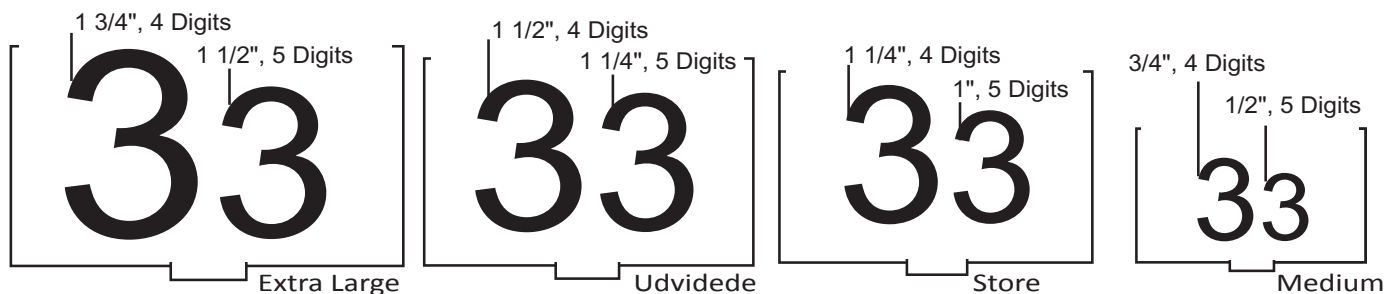

Produkt Specifikationer

Hun-mærker	Størrelse	Vægt
Extra stor	11,8cm x 7,6cm	10,7g
Extra stor Tamper Evident	11,8cm x 7,6cm	12,7g
Mellem stor	10,2cm x 6,4cm	7,0g
Stor	7,0cm x 5,7cm	5,3g
Stor Tamper Evident	7,0cm x 5,7cm	5,1g
Medium	4,8cm x 4,4cm	3,1g
Medium Tamper Evident	5,7cm x 5,7cm	4,0g
Rund	2,8cm diameter	1,7g
Firkantet	3,2cm x 3,2cm	2,2g

Garanti

HD.tags garanteres indenfor et år efter køb imod defekter i materiale og fremstilling ved almindelig anvendelse

Ikke faktiske størrelser

Reference kun

Mærke	Pakke Størrelse	Pakke Vægt	Kasse Vægt
Extra Stor	25,4cm x 20,3cm x 1,3cm	0,40kg	10kg
Mellem stor		0,30kg	10kg
Stor		0,23kg	7,7kg
Medium		0,17kg	7,7kg